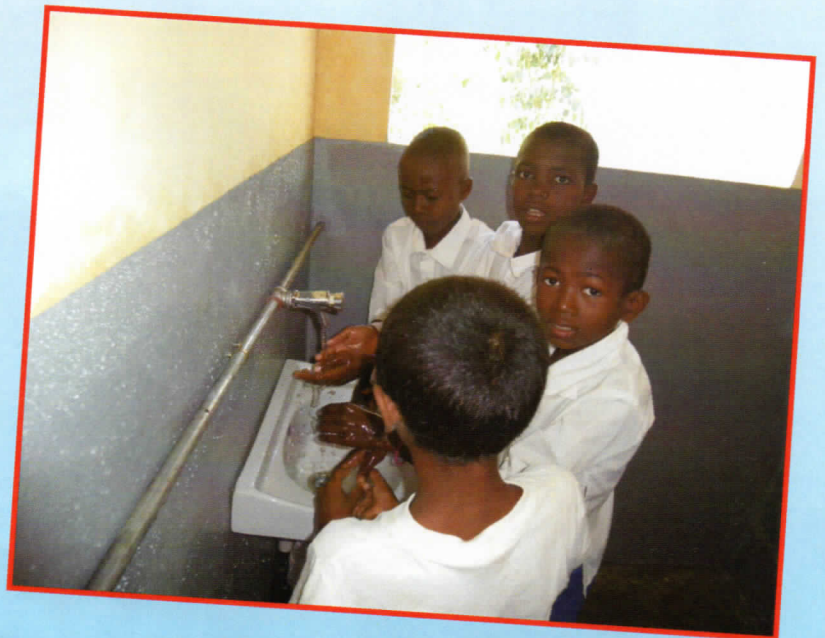

distance 183 m .

D'abord la construction
du château d'eau avec son
ossature en béton armé d'une
hauteur de 7 m,
pour bénéficier d'une pression
au robinet de 2 bars

Mise en place de la citerne PVC,
capacité 5000 litres

Derniers préparatifs avant le
grand jour

Le Jour J

«La ruée vers l'eau»

Précipitation des enfants
pour voir le nouveau bloc
sanitaire en fonction

Blocs sanitaires;
Apprentissage des
premières règles d'hygiène.

Puisage pour le logement des institutrices

Robinet pour les villageois :
Le seul d'eau potable
pour l'ensemble du village
de Belinta

Prochaine mission :

- Clotûres intégrales du terrain de l'école
- 4^{ème} bâtiment de deux classes
- Maison pour les institutrices
- Agrandissement de la fosse septique (vu le nombre d'élèves qui a augmenté)