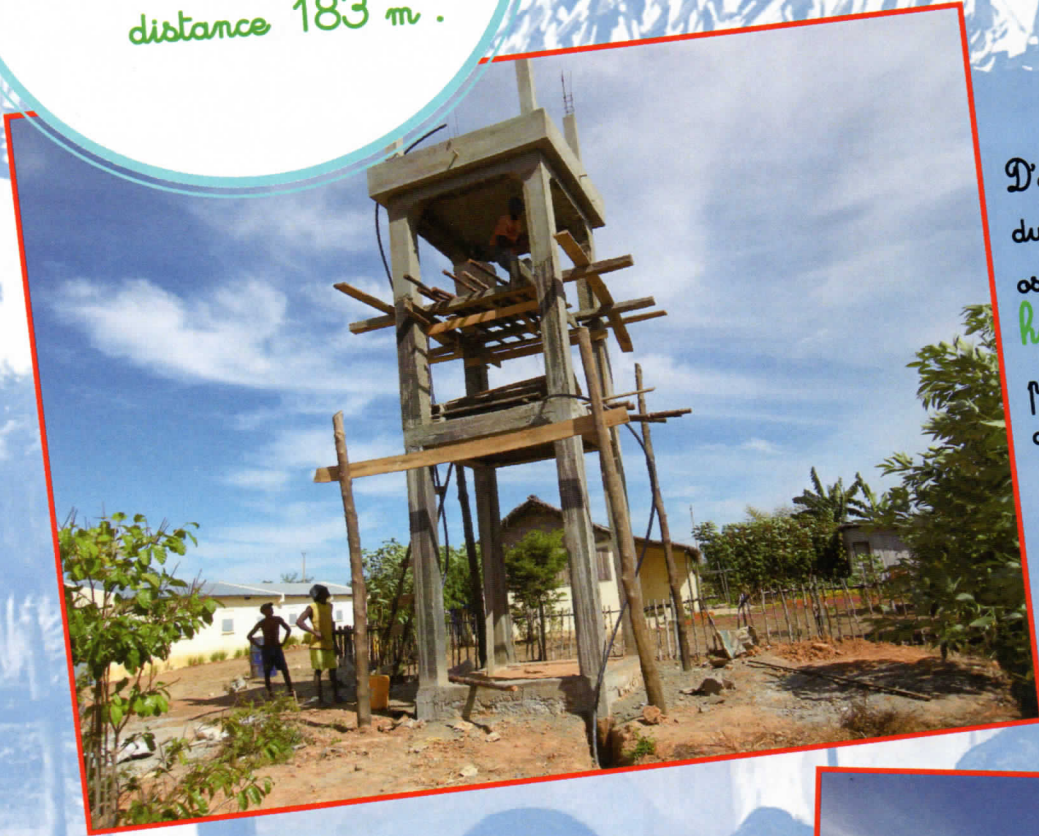

Partant du puits existant de l'école,
nous avons construit un
local technique pour sécuriser le puits,
la pompe et les panneaux solaires :

Pose des panneaux solaires

Du puits, nous alimentons le
château d'eau avec sa réserve
d'eau.

distance 183 m .

D'abord la construction
du château d'eau avec son
ossature en béton armé d'une
hauteur de 7 m,
pour bénéficier d'une pression
au robinet de 2 bars

Mise en place de la citerne PVC,
capacité 5000 litres

Derniers préparatifs avant le
grand jour

Le Jour J

«La ruée vers l'eau»

Précipitation des enfants
pour voir le nouveau bloc
sanitaire en fonction

Blocs sanitaires;
Apprentissage des
premières règles d'hygiène.